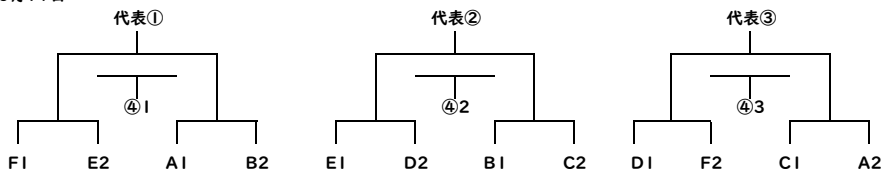

第 62 回県中学校総合体育大会夏季大会中信地区予選会兼中信地区中学校体育大会
サッカー競技 組み合わせ

1日目、2日目

松本国際		塩尻・丘		梓川		丘			
1日目 塩尻中央スポーツ公園会場				丘中学校会場					
2日目 塩尻中学校会場				B					
A									
開成		穂高東		明善・信明		三郷			
1日目				2日目					
①	13:00	松本国際	-	開成	③	9:00	松本国際	-	塩尻・丘
②	14:30	塩尻・丘	-	穂高東	④	10:30	開成	-	穂高東
					⑤	13:00	塩尻・丘	-	開成
					⑥	14:30	松本国際	-	穂高東
					⑦	9:00	梓川	-	丘
					⑧	10:30	明善・信明	-	三郷
					⑨	13:00	丘	-	明善・信明
					⑩	14:30	梓川	-	三郷

上松		山辺		鎌田・高網		西部・広陵			
鉢盛中学校会場				塩尻西部中学校会場					
E				F					
丸ノ内・女鳥羽		鉢盛		秀峰		穂高西			
1日目				2日目					
①	9:00	上松	-	丸ノ内・女鳥羽	③	9:00	鎌田・高網	-	西部・広陵
②	10:30	山辺	-	鉢盛	④	10:30	秀峰	-	穂高西
					⑤	13:00	西部・広陵	-	秀峰
					⑥	14:30	鎌田・高網	-	穂高西
					⑦	9:00	鎌田・高網	-	西部・広陵
					⑧	10:30	秀峰	-	穂高西
					⑨	13:00	西部・広陵	-	秀峰
					⑩	14:30	鎌田・高網	-	穂高西

3日目 ラウンド12 代表決定

3日目 6月17日

1回戦負け ⇒ 敗退
2回戦勝ち ⇒ 中信代表
2回戦負け ⇒ 第4代表決定戦へ

4日目 順位決定戦・第4代表決定戦

4日目 6月24日

	時間	対戦		R	A1	A2	4th	BP
①	9:00~	①	VS	②				
②	12:00~	③	VS	I負け				
③	15:00~	③	VS	I勝ち				